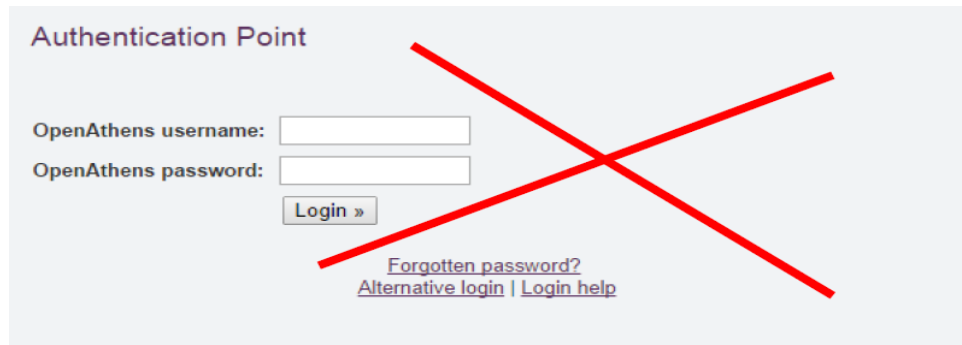

מערכת זיהוי חדשה בכניסה למאגרי מידע

החל מ - 21.9.14

סטודנטים

ביום ראשון ה - 21.9.14 , כו' באלול תשע"ד, בשעה 9:00
אוניברסיטת בר אילן עוברת למערכת **Single Sign On**.

ב **Single Sign On** הסיסמא תהיה זהה לסיסמא של מערכת ה - Moodle.

לא

מערכת Single Sign-On

כן

Enter User Name :	9 ספרות של ת.ז.	הקלד מספר זיהוי :
Enter Password :	סיסמא כמו ב moodle	הקלד סיסמא :
Login		

שכחתי סיסמא-Forgot Password

שם המשתמש במערכת זאת מבוסס על מספר זהות/דרכון בן 9 תווים
למשתמש בתחנה ציבורית: הזדהותך נשמרת בתחנה עד שתבצע יציאה מוסדרת!!!

מי שלא זוכרת את סיסמתו ב Moodle או טרם נכנס אליו יוכל ליצור סיסמא באחת מהדרכים:

1. **לא זוכר סיסמא** ← לאחר כניסה ל **Single Sign On** יש ללחוץ על הקישור **שכחתי**

סיסמא ← וליצור סיסמא חדשה לפי הנחיות המערכת.

2. **טרם יצר סיסמא במודל** ← להיכנס ל Moodle ← ליצור סיסמא במודל לפי הנחיות

המערכת ← עם אותה סיסמא להיכנס אח"כ ל **Single Sign On**.